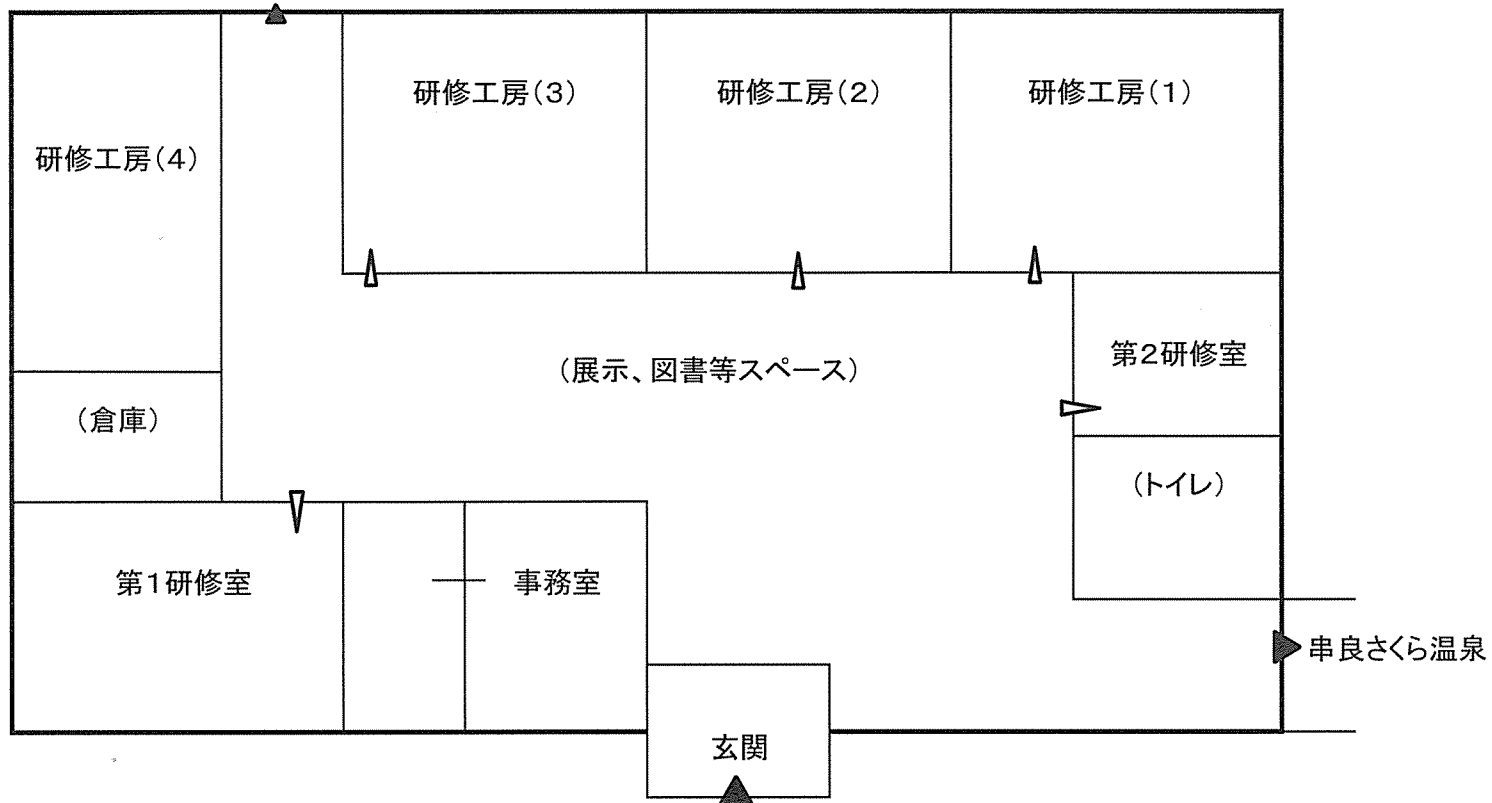

◆環境ふれあい館 平面図と各室名称及び使用用途

各室名称	使用用途・実施講座名
第1研修室	環境講話、会議
第2研修室	布ぞうり作成、古布活用
研修工房(1)	パッチワーク、裂き織り、着物リメイク
研修工房(2)	クッキング、廃食油キャンドル
研修工房(3)	紙すき、エコポット、木工講座、廃食油石けん
研修工房(4)	自転車整備