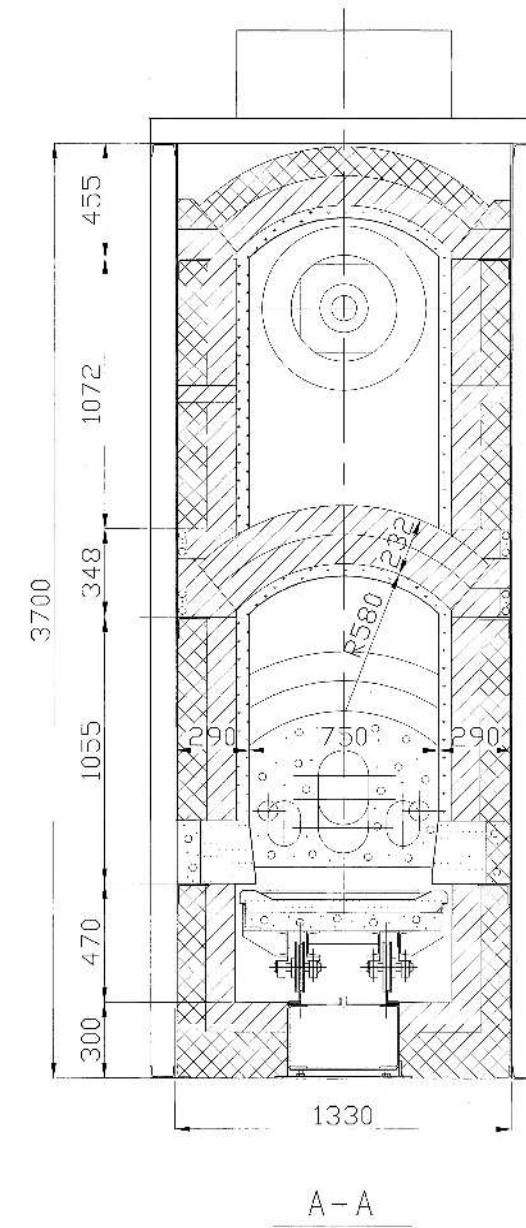

	耐火煉瓦
	断熱煉瓦
	特殊耐火ブロック
	不定形耐火物
	セラミックファイバー

火葬炉耐火物全面積替 (号炉)

G		きもつき苑 (仮称) 火葬炉設備工事	火葬炉構造図				
F			SCALE	DRAWN	CHECKED	CHECKED	APPROVED
E			1/15	加藤			
D			DATE				
C			DWG				
B			NO.				05
A			附号 訂正事項 年月日提出				