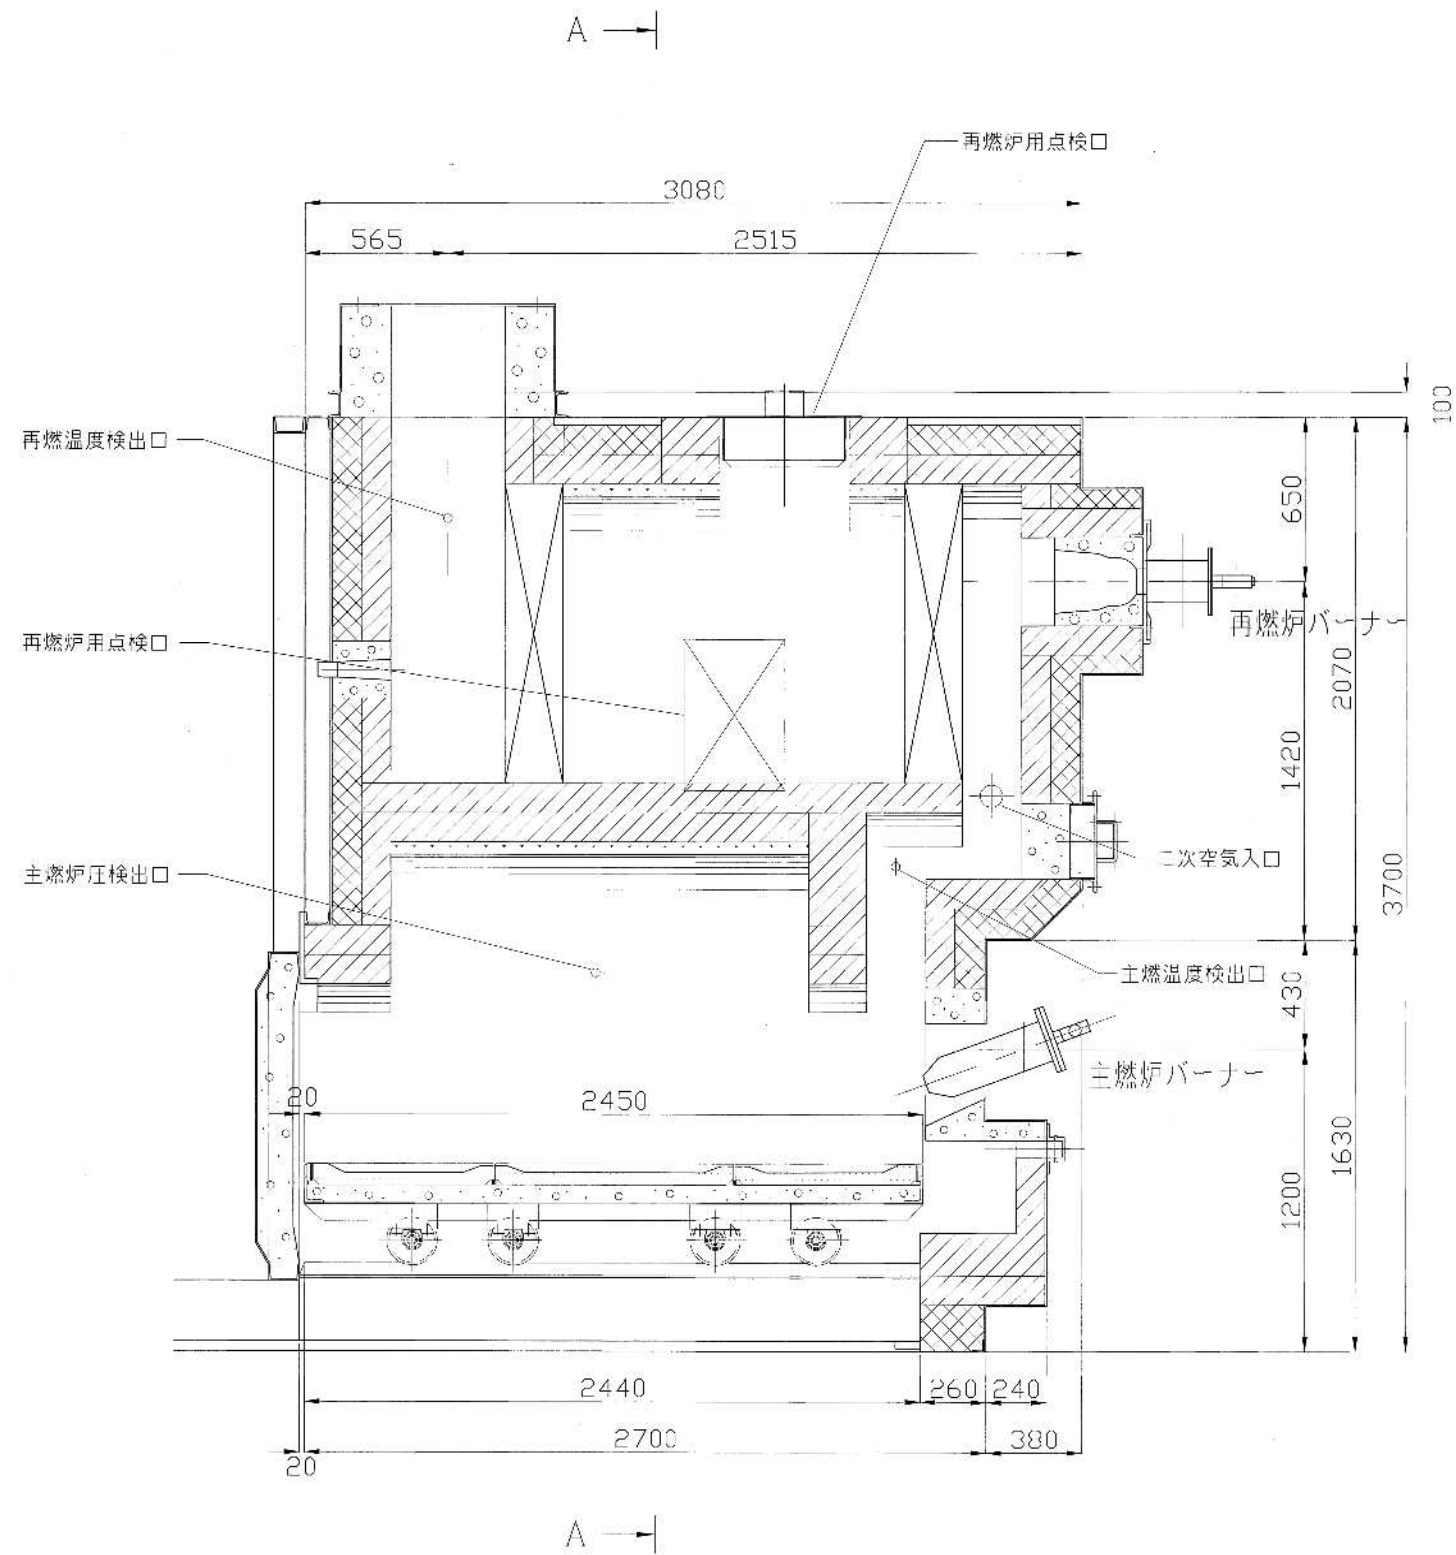

	耐火煉瓦
	断熱煉瓦
	特殊耐火ブロック
	不定形耐火物
	セラミックファイバー

火葬炉耐火物全面積替 (号炉)

G		きもつき苑 (仮称) 火葬炉設備工事	火葬炉構造図				
F			SCALE	DRAWN	CHECKED	CHECKED	APPROVED
E			1/15	加藤			
D			DATE				
C			DWG				
B			NO.				05
A			附号 訂正事項 年月日提出				